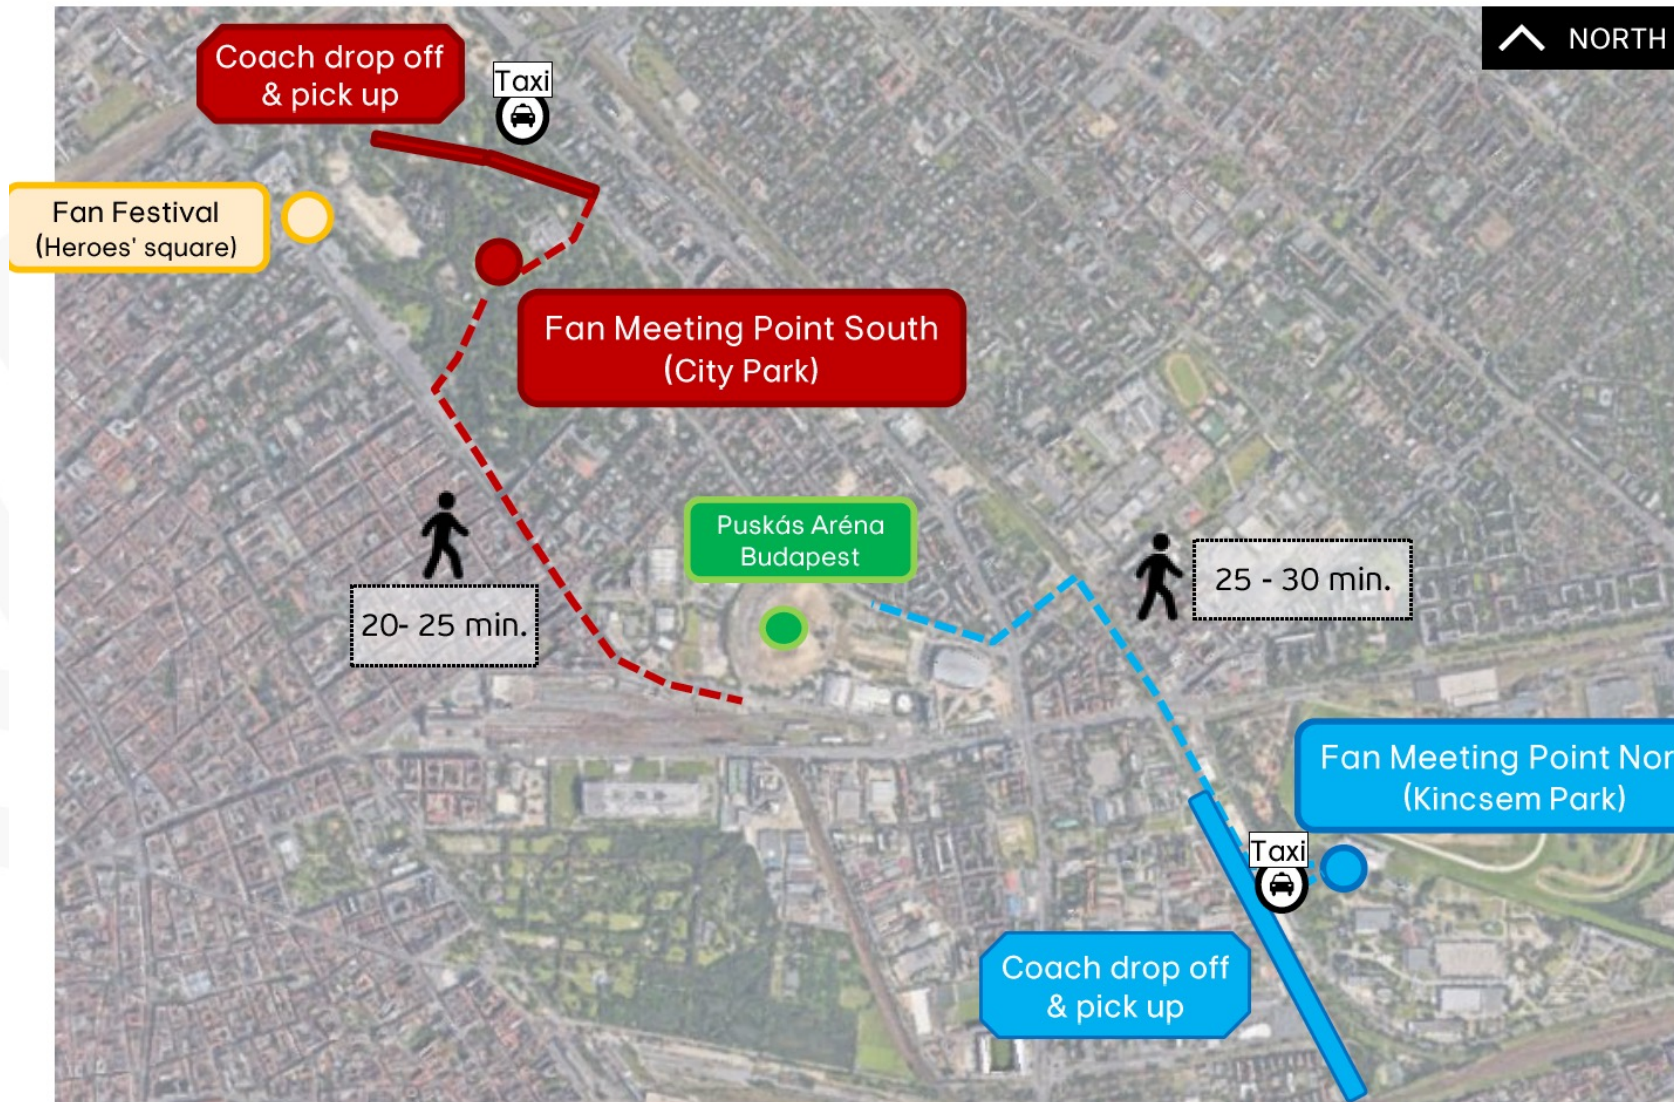

SEVILLA FC

RUEDA PRENSA FINAL BUDAPEST 2023

UBICACIÓN DE AFICIONADOS EN EL ESTADIO Y EN LA CIUDAD

SEVILLA FC → EQUIPO LOCAL → NORTE

DEDICATED COACH PARKING & FLOW TO STADIUM

Finalists' allocation of mobility and stadium will be finalized after the SF stage