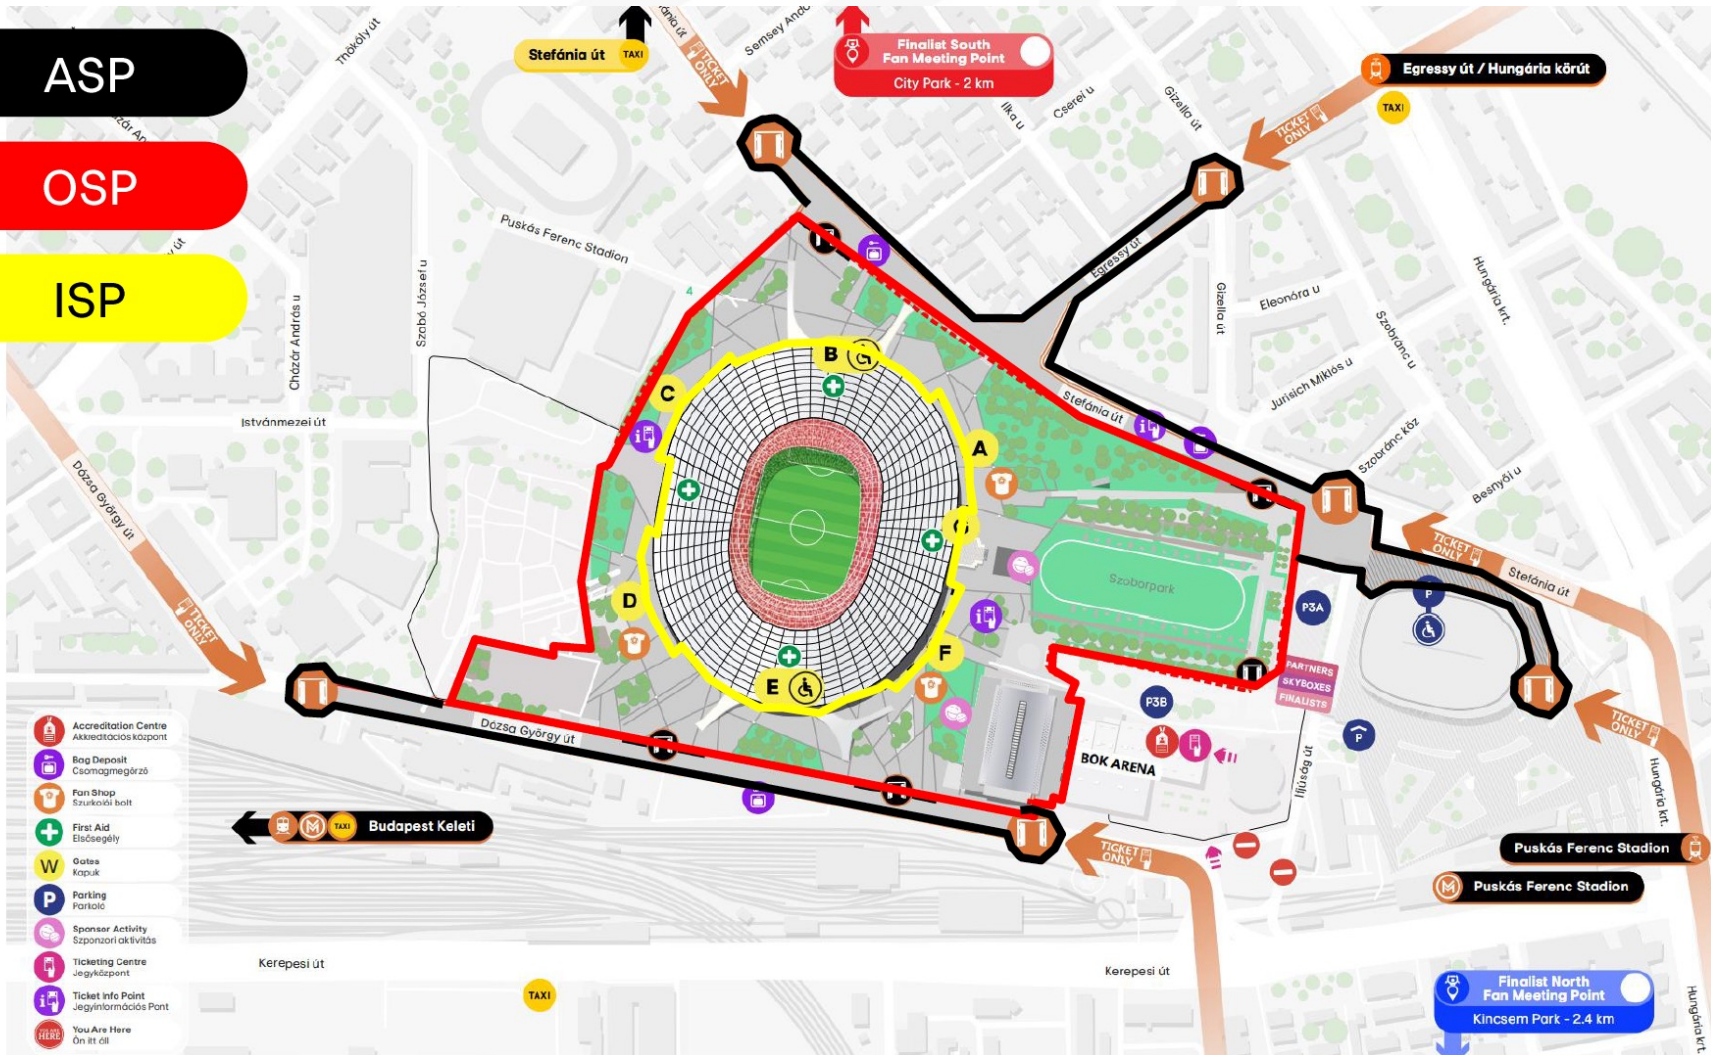

ASP

OSP

ISP

ACTIVACIÓN
ENTRADA
+
DNI /
PASAPORTE

31 MAYO